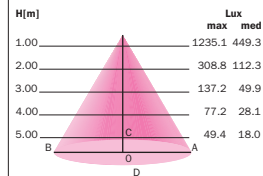

# COLOMBO Joe Colombo

CODICI CODES	DIMENSIONI DIMENSION	TIPOLOGIA TIPOLOGY	STRUTTURA STRUCTURE	COLORE COLOR	DIFFUSORE/RIFLETTORE DIFFUSER/REFLECTOR	COLORE COLOR	SORGENTI BULBS	CERTIFICAZIONI CERTIFICATIONS
<b>281</b>		• tavolo interno	metallo	nero	PMMA	trasparent	1 x max 6W  W4,3 x 8,5d	<b>CE</b>
<b>pagina</b> page								
25		• table indoor	metal	black	PMMA	transparent		
<b>626</b>		• terra interno	metallo	cromato	alluminio	bianco nero alluminio	1 x max 300W  R7s.15 (dimmer)	<b>CE</b> 
<b>pagina</b> page								
93		• floor indoor	metal	chromium plated	aluminium	white black aluminium		
<b>761</b>		• parete interno	metallo	cromato	alluminio	bianco nero	1 x max 300W  R7s.15	<b>CE</b> 
<b>pagina</b> page								
145		• wall indoor	metal	chromium plated	aluminium	white black		
<b>885</b>		• soffitto interno	metallo	cromato	alluminio	bianco nero	1 x max 300W  R7s.15	<b>CE</b> 
<b>pagina</b> page								
189		• suspension indoor	metal	chromium plated	aluminium	white black		

H(m)	1,00	2,00	3,00	4,00	5,00
OA	1,60	3,10	4,70	6,30	7,90
OB	1,20	2,50	3,70	5,00	6,20
OC	1,40	2,90	4,30	5,70	7,20
OD	1,40	2,90	4,30	5,70	7,20

<b>769</b>		• parete interno	metallo	cromato	alluminio	bianco nero	2 x max 36W   2 G11	<b>CE</b>
<b>147</b>		• wall indoor	metal	chromium plated	aluminium	white black		