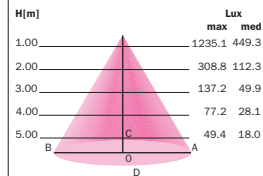

# COLOMBO Joe Colombo

CODICI CODES	DIMENSIONI DIMENSION	TIPOLOGIA TIPOLOGY	STRUTTURA STRUCTURE	COLORE COLOR	DIFFUSORE/RIFLETTORE DIFFUSER/REFLECTOR	COLORE COLOR	SORGENTI BULBS	CERTIFICAZIONI CERTIFICATIONS
<b>281</b>		• tavolo interno	metallo	nero	PMMA	trasparent	1 x max 6W  W4,3 x 8,5d	<b>CE</b>
<b>pagina</b> page								
25		• table indoor	metal	black	PMMA	transparent		
<b>626</b>		• terra interno	metallo	cromato	alluminio	bianco nero alluminio	1 x max 300W  R7s.15 (dimmer)	<b>CE</b> 
<b>pagina</b> page								
93		• floor indoor	metal	chromium plated	aluminium	white black aluminium		
<b>761</b>		• parete interno	metallo	cromato	alluminio	bianco nero	1 x max 300W  R7s.15	<b>CE</b> 
<b>pagina</b> page								
145		• wall indoor	metal	chromium plated	aluminium	white black		
<b>885</b>		• soffitto interno	metallo	cromato	alluminio	bianco nero	1 x max 300W  R7s.15	<b>CE</b> 
<b>pagina</b> page								
189		• suspension indoor	metal	chromium plated	aluminium	white black		

H(m)	1,00	2,00	3,00	4,00	5,00
OA	1,60	3,10	4,70	6,30	7,90
OB	1,20	2,50	3,70	5,00	6,20
OC	1,40	2,90	4,30	5,70	7,20
OD	1,40	2,90	4,30	5,70	7,20

<b>769</b>		• parete interno	metallo	cromato	alluminio	bianco nero	2 x max 36W   2 G11	<b>CE</b>
<b>147</b>		• wall indoor	metal	chromium plated	aluminium	white black		