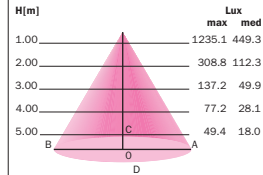

H(m)	1,00	2,00	3,00	4,00	5,00
OA	1,60	3,10	4,70	6,30	7,90
OB	1,20	2,50	3,70	5,00	6,20
OC	1,40	2,90	4,30	5,70	7,20
OD	1,40	2,90	4,30	5,70	7,20

889		• sospensione interno	metallo	cromato	alluminio	bianco nero	2 x max 36W 2 G11	CE
191		• suspension indoor	metal	chromium plated	aluminium	white black