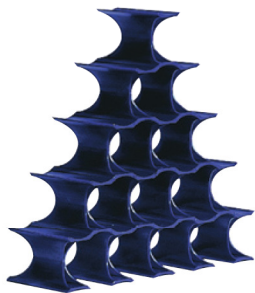

Infinity Ron Arad

Infinity è un portabottiglie colorato, curvilineo e componibile. Gli elementi che formano il portabottiglie si possono agganciare tra loro per formare un numero indefinito di cerchi all'interno dei quali si possono riporre le bottiglie. È disponibile in una pratica confezione regalo da 16 pezzi e può essere composto liberamente in un gioco di incastrati senza fine. È disponibile in più colori: bianco, blu, giallo e arancio.

7680

Opalini

1Z/bianco	
2Z/blu	
3Z/giallo verde	
4Z/arancio	

	larghezza unitaria	altezza unitaria	profondità unitaria	peso unitario kg.
7680 confezione da 16 elementi	5,7	9,5	14,5	0,100

Materiale

Polipropilene colorato in massa