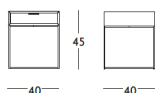

COMODINO CON CASSETTO

Struttura in acciaio cromato o verniciato colore grafite. Maniglia in alluminio anodizzato lucido o verniciato colore grafite. Cassetto in medium density fiberboard impiallacciato in rovere naturale, tinto wengé, grigio o bianco.

NIGHT TABLE WITH DRAWER

Steel frame, chromium-plated or varnished graphite. Handle in glossy anodised aluminium or graphite painted. Drawer in medium density fiberboard veneered with natural oak, wengé-stained or varnished grey or white.

TABLE DE CHEVET AVEC TIROIR

Structure en acier chromé ou verni couleur graphite. Poignée en aluminium anodisé brillant ou vernie en couleur graphite. Tiroir en medium density fiberboard contreplaqué en rovre naturel, teinte wengé, gris ou blanc.