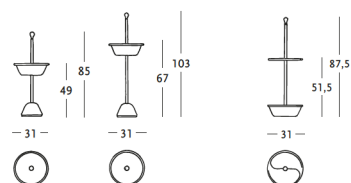

CENICERO/PARAGÜERO

Base de polipropileno, cubeta de aluminio y estructura de acero, colores: negro o aluminio.

370

380