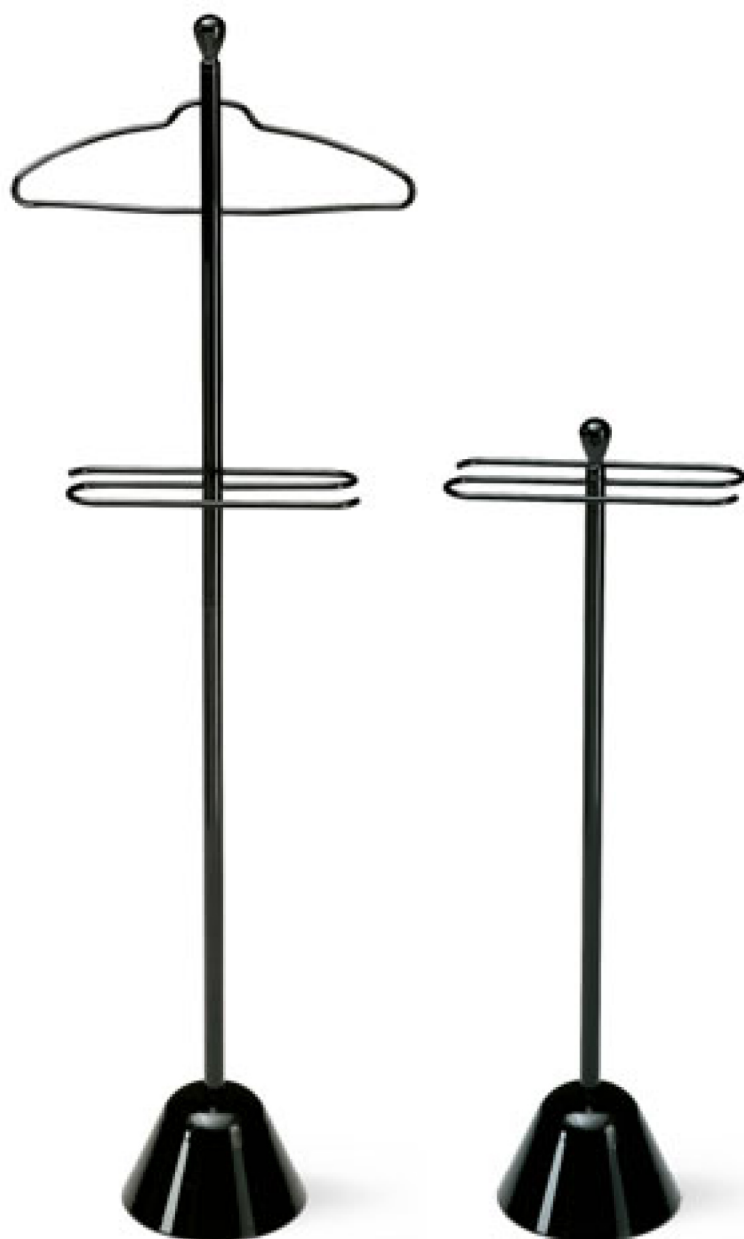

350 Servonotte

355 Servietto

Achille Castiglioni della serie Servi di
Achille & Pier Giacomo Castiglioni (1986)

PORTABITO DA CAMERA/
PORTASCIUGAMANI DA BAGNO
Base in polipropilene e struttura in acciaio
colore nero, alluminio o bianco.

BEDROOM CLOTHES-STAND/BATHROOM
TOWEL-RACK
Polypropylene base and steel frame,
colours: black, aluminium or white.

VALET DE CHAMBRE/PORTE-SERVIETTES
Base en polypropylène et structure en acier,
couleur noire, aluminium ou blanche.

STUMMER DIENER/HANDTUCHTRÄGER
Fuß aus Polypropylen und Gestell aus Stahl,
schwarz, alufarben oder weiß.

GALÁN DE NOCHE/PORTA TOALLAS DE
BAÑO
Base de polipropileno y estructura de acero,
colores: negro, aluminio o blanco.