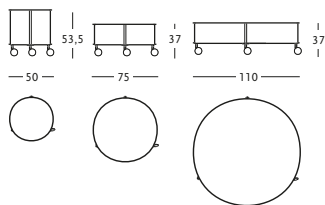

CASTOR-MOUNTED TABLE

Aluminium- painted steel frame. Shelves in layered plastic laminate in white. For the size Ø 50 H 53,5, shelves are also available in plate glass varnished black or in extra-clear tempered plate glass varnished aluminium.

PETITE TABLE AVEC ROULETTES

Structure en acier verni, couleur aluminium. Plateaux en laminé plastique stratifié, couleur blanc. Pour la mesure Ø 50 H 53,5 les plateaux sont disponibles aussi en verre verni noir ou en verre extra-clair verni aluminium, trempé.

TISCHCHEN MIT ROLLEN

Gestell aus alufarben lackiertem Stahl. Platten aus massivem weißem Plastiklaminat. Für die Maße Ø 50 H 53,5, sind die Platten auch aus Kristallglas, schwarz lackiert, oder aus extra-klarem gehärtetem Kristallglas alufarben lackiert.

MESITA CON RUEDAS

Estructura de acero pintado de color aluminio. Repisas de laminado plástico estratificado, de color blanco. En la medida Ø 50 H 53,5 las repisas están también disponibles en cristal pintado negro o de cristal extraclaro pintado aluminio, templado.