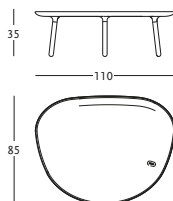

TAVOLINI

Piano e gambe in Cristalplant outdoor®, materiale composito a base di resine poliestere e acriliche cariche di minerali, pigmentato in massa colore bianco opaco, adatto anche per esterni.

OCCASIONAL TABLES

Top and legs in Cristalplant outdoor®, composite material based on polyester and acrylic resins loaded with minerals and mass pigmented in the shade of matt white. Ideal also for outdoor use.

PETITES TABLES

Plateau et pieds en Cristalplant outdoor®, matériau composite à base de résines de polyester et acryliques riches en minéraux, pigmenté dans la masse, couleur blanc mat, adapté aussi pour l'extérieur.

BEISTELLTISCHE

Tischplatte und Beine aus Cristalplant outdoor®, weiß-opak maßenpigmentiertem, mineralhaltigem Polyesterharz- und Acryl Kompositmaterial, auch fürs Außen geeignet.

MESITAS

Sobre y patas de Cristalplant outdoor®, material compuesto a base de resinas de poliéster y acrilicas cargadas de minerales, pigmentado en masa de color blanco opaco, adecuado también para exteriores.

654