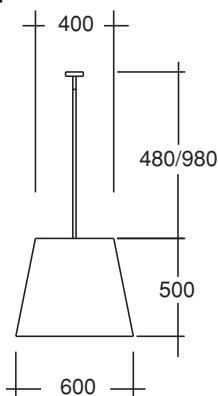

GILDA SOSPENSIONE GILDA PENDANT

Carta pergamena sintetica
Synthetic parchment paper

Bianco - White GIL. 001-0-09796

Avorio - Ivory GIL. 001-0-09815

Juta / Jute Organic

Naturale - Natural GIL. 001-0-15920

Tinto nero - Dyed black GIL. 001-0-15921

Bianco - White GIL. 001-0-18464

Rosso rubino - Red ruby GIL. 001-0-18465

Giallo zafferano
Yellow saffron GIL. 001-0-18463

ORNAMENTS

Cotone bianco
stampato nero
White cotton printed
with black ornaments GIL. 001-0-72000

Cotone bianco
stampato beige
White cotton printed
with beige ornaments GIL. 001-0-73000

CE 1 lampadina alogena
doppio bulbo
150 watt - Attacco E27
■ 1 halolux halogene double glass
light bulb 150 watt -
Connection/fitting E27