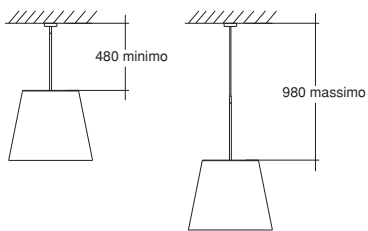

Allentando la ghiera A, l'asta B può scendere per una corsa massima di 500 mm. Scegliere la posizione desiderata e bloccare l'asta fissando la ghiera A. Il cavo di alimentazione è fornito per la maggiore estensione delle aste. Una volta stabilita la dimensione desiderata, tagliare il cavo in eccesso ed eseguire i collegamenti elettrici.