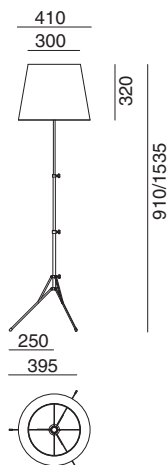

lampade / lamps

Nome Name	Struttura Frame	Diffusore Lampshade	Codice Code

BABY GILDA

Metallo Nichelato /
Nickel-Plated Metal

Carta pergamena sintetica
Synthetic parchment paper

Bianco - White GIB. 001-0-18122

Avorio - Ivory GIB. 001-0-18123

Juta / Jute Organic

Naturale - Natural GIB. 001-0-18124

Tinto nero - Dyed black GIB. 001-0-18125

Bianco - White GIB. 001-0-18484

Rosso rubino - Red ruby GIB. 001-0-18486

Giallo zafferano
Yellow saffron GIB. 001-0-18485

ORNAMENTS

Cotone bianco
stampato nero
White cotton printed
with black ornaments GIB. 001-0-18129

Cotone bianco
stampato beige
White cotton printed
with beige ornaments GIB. 001-0-18130

CE 1 lampadina alogena doppio bulbo 150 watt - Attacco E27
Varialuce dotato di fusibili
Cavo di alimentazione trasparente.
■ 1 halolux halogene double glass light bulb
150 watt - Connection/fitting E27
Dimmer with fuses
Transparent electrical cord