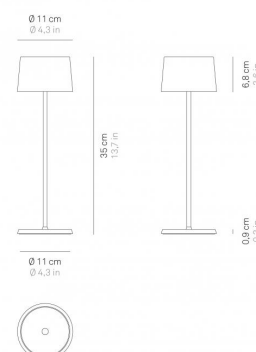

LED dimmerabile

IP65

Olivia pro è una lampada a batteria portatile e ricaricabile da tavolo. È dotata di: base di ricarica a contatto, touch dimmer e della funzione di memoria dell'impostazione di dimmerazione che memorizza gli step di dimmerazione. Di conseguenza, ad ogni accensione, l'intensità luminosa corrisponderà a quella precedentemente impostata. La lampada è dotata inoltre della funzione di selezione della temperatura di colore della luce tra 2700 e 3000° Kelvin (bianco dinamico).

Base di ricarica a contatto - incluso

Accessori:

- Base di ricarica a contatto multipla (max 6 pz) - LD0870RP
- Caricatore multipresa USB (8xUSB) - LD0340RA
- Pacco batteria sostitutiva BAT04703706701900

CODICE	COLORE	
LD0850B3	Bianco	
LD0850BFA	Foglia argento	
LD0850BFO	Foglia oro	
LD0850N3	Grigio scuro	
LD0850R3	Corten	
LD0850RFR	Foglia rame	

DIMENSIONI E FORI

Dimensioni	Ø 11 - h 35,5 cm / Ø 4,3 - h 14 in

SPECIFICHE ILLUMINOTECNICHE

Sorgente	LED
Tipo	SMD
Watt totali	2,2 W
Flusso effettivo	144 - 150 lm
Temperatura di colore	2700 - 3000 K
IRC	>80
Durata lampada	circa 450 ricariche