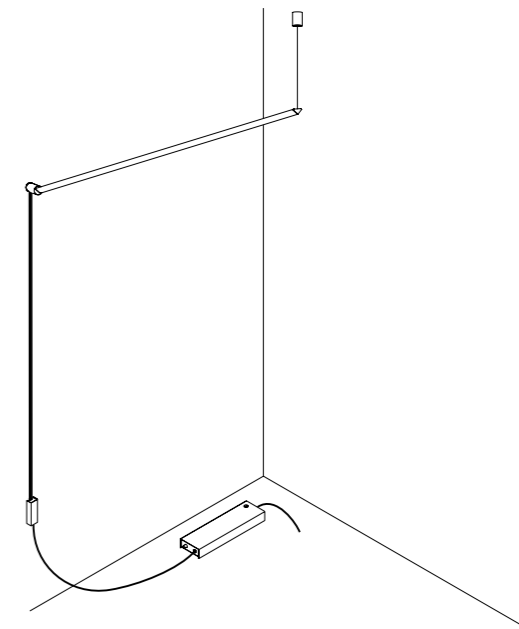

ACCESSORI OPZIONALI / OPTIONAL ACCESORIES

1A03700	STANDARD	KIT FISSAGGIO ENDLESS PARETI RUVIDE / FIXING ROUGH WALLS - 2,5 m
1A05300	STANDARD	KIT GANCIO PER SOFFITTO INCLINATO / SLOPED CEILING FIXING HOOK

KIT DI ALIMENTAZIONE REMOTO / REMOTE POWER SUPPLY KIT

DRIVER DIMENSION

CONTROLLER DIMENSION

KIT DI ALIMENTAZIONE CON SPINA / POWER SUPPLY KIT WITH PLUG

POWER KIT WITH PLUG - DIMENSION

ACCESSORI OPZIONALI / OPTIONAL ACCESSORIES

1A05100	STANDARD	KIT FISSAGGIO PER SOFFITTO INCLINATO / SLOPED CEILING FIXING KIT	
		COMPATIBLE LAMPS: QuiQuoQua - MASAI - FOSBURY - MOON 120 - SPY - BLADE	
1A05200	STANDARD	KIT FISSAGGIO PER ROSONE INCLINATO / SLOPED ROSE FIXING KIT	
		COMPATIBLE LAMPS: MOON 60 - MOON 60 DE - MOON 80	
1A05300	STANDARD	KIT GANCIO PER SOFFITTO INCLINATO / SLOPED CEILING FIXING HOOK	
		COMPATIBLE LAMPS: MERIDIANA - SIMBIOSI - SHANGHAI	
1A03604	NERO OPACO / MATT BLACK	KIT DECENTRATORE / DECENTRALIZATION KIT	
		COMPATIBLE LAMPS: LED IS MORE 1 - MISS 1 - MOON 60 - MOON 60 DE - MOON 80 - MOON 120 CATHODE	
1A07703	BIANCO OPACO / MATT WHITE	KIT ROSONE + DECENTRATORE / DECENTRALIZATION + CEILING ROSE CAVO 3 m	
1A07704	NERO OPACO / MATT BLACK		
172703	BIANCO OPACO / MATT WHITE	BLOCCACAVO / CLAMP	
172704	NERO OPACO / MATT BLACK		