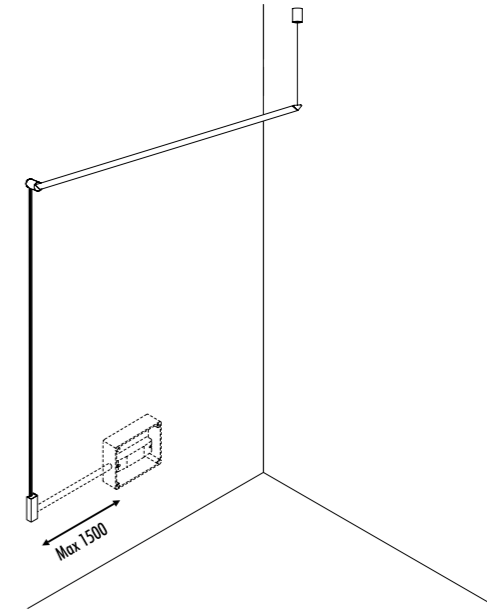

ACCESSORI OPZIONALI / OPTIONAL ACCESORIES

1A03700	STANDARD	KIT FISSAGGIO ENDLESS PARETI RUVIDE / FIXING ROUGH WALLS - 2,5 m
1A05300	STANDARD	KIT GANCIO PER SOFFITTO INCLINATO / SLOPED CEILING FIXING HOOK

KIT DI ALIMENTAZIONE REMOTO / REMOTE POWER SUPPLY KIT

DRIVER DIMENSION

CONTROLLER DIMENSION

KIT DI ALIMENTAZIONE CON SPINA / POWER SUPPLY KIT WITH PLUG

POWER KIT WITH PLUG - DIMENSION

ACCESSORI OPZIONALI / OPTIONAL ACCESSORIES