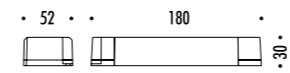

KIT DI ALIMENTAZIONE REMOTO / REMOTE POWER SUPPLY KIT

DRIVER DIMENSION