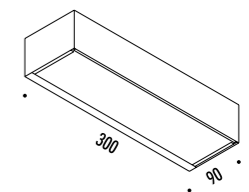

DESIGN 2014
LAMPADA DA PARETE - METALLO - VETRO
WALL LAMP - METAL - GLASS

DUET

CE IP 20

174803	BIANCO OPACO / MATT WHITE - 3000K	220-240 V - 50/60 Hz - 23 W LED - 1352 lm - CRI > 80 DIMMERABILE TRIAC / IGBT TRIAC / IGBT DIMMABLE
174803-27	BIANCO OPACO / MATT WHITE - 2700K	
174804	NERO OPACO / MATT BLACK - 3000K	
174804-27	NERO OPACO / MATT BLACK - 2700K	