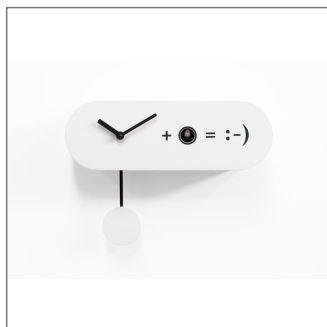

Formula

mod. 2155
design by Barbero Design

Colori:
bianco
nero

:-) Un sorriso, questa è la soluzione di Formula. Un cucù, realizzato in legno, che rivela il risultato di Progetti che somma l'ora all'uccellino del cucù. Una grafica spiritosa, ideale sia per l'ufficio che per la casa, applicata ad una struttura ellittica con pendolo. Disponibile nella versione bianca con formula e asta del pendolo neri oppure versione opposta, nera con dettagli bianchi. Movimento al quarzo a batteria. Un sensore sensibile alla luce ferma automaticamente la suoneria in assenza di luce.

Foto

Dimensioni