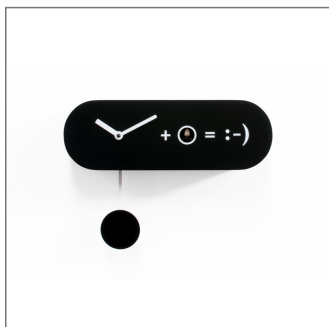

Formula

mod. 2155
design by Barbero Design

Colori:
bianco
nero

:-) Un sorriso, questa è la soluzione di Formula. Un cucù, realizzato in legno, che rivela il risultato di Progetti che somma l'ora all'uccellino del cucù. Una grafica spiritosa, ideale sia per l'ufficio che per la casa, applicata ad una struttura ellittica con pendolo. Disponibile nella versione bianca con formula e asta del pendolo neri oppure versione opposta, nera con dettagli bianchi. Movimento al quarzo a batteria. Un sensore sensibile alla luce ferma automaticamente la suoneria in assenza di luce.

Foto

Dimensioni