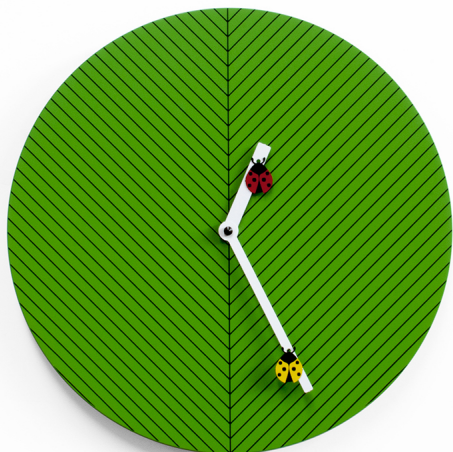

## Time2bugs

mod. 2265  
design by Alessia Gasperi

**Colori:**  
arancio chiaro  
arancio scuro  
verde

Tondo, discreto, colorato e divertente, questo è Time2bugs l'orologio da parete che dona allegria alle stanze dei più piccoli. Sul quadrante è disegnata una grafica a sottili linee nere che ricorda le venature di una foglia sulla quale si adagiano e si spostano due coccinelle, una gialla e l'altra rossa. La struttura è realizzata in legno. Movimento al quarzo a batteria.

### Foto