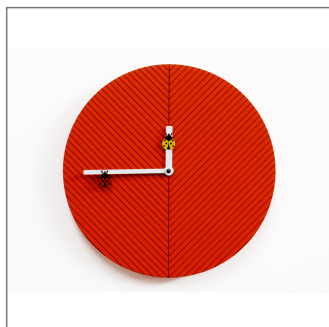

## Time2bugs

mod. 2265  
design by Alessia Gasperi

**Colori:**  
arancio chiaro  
arancio scuro  
verde

Tondo, discreto, colorato e divertente, questo è Time2bugs l'orologio da parete che dona allegria alle stanze dei più piccoli. Sul quadrante è disegnata una grafica a sottili linee nere che ricorda le venature di una foglia sulla quale si adagiano e si spostano due coccinelle, una gialla e l'altra rossa. La struttura è realizzata in legno. Movimento al quarzo a batteria.

### Foto

### Dimensioni