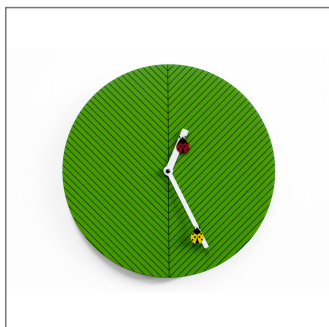

## Time2bugs

mod. 2265  
design by Alessia Gasperi

**Colori:**  
arancio chiaro  
arancio scuro  
verde

Tondo, discreto, colorato e divertente, questo è Time2bugs l'orologio da parete che dona allegria alle stanze dei più piccoli. Sul quadrante è disegnata una grafica a sottili linee nere che ricorda le venature di una foglia sulla quale si adagiano e si spostano due coccinelle, una gialla e l'altra rossa. La struttura è realizzata in legno. Movimento al quarzo a batteria.

### Foto

### Dimensioni