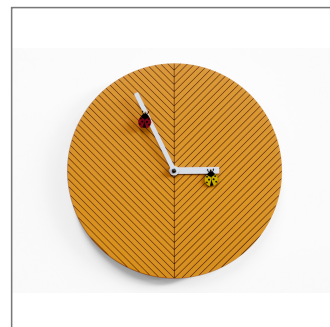

## Time2bugs

mod. 2265  
design by Alessia Gasperi

**Colori:**  
arancio chiaro  
arancio scuro  
verde

Tondo, discreto, colorato e divertente, questo è Time2bugs l'orologio da parete che dona allegria alle stanze dei più piccoli. Sul quadrante è disegnata una grafica a sottili linee nere che ricorda le venature di una foglia sulla quale si adagiano e si spostano due coccinelle, una gialla e l'altra rossa. La struttura è realizzata in legno. Movimento al quarzo a batteria.

### Foto

### Dimensioni