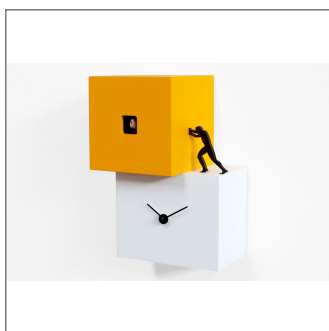

Strong cucù 1

mod. 2270

design by Antonio Farina

Cucù da parete o da tavolo composto da due o tre corpi di diversi colori mossi dal lavoro dell'uomo, un oggetto contemporaneo semplice ma significativo, forte e ben definito. Un cucù che vuole spronarci, che ci ricorda che il tempo passa ed è necessario muoversi, trovare la forza e l'energia di fare ciò che si deve. Elementi con misure e altezze differenti, posizionati secondo uno schema sfalsato, danno vita a Strong Cucù realizzato in legno verniciato. Movimento al quarzo a batteria. Un sensore sensibile alla luce ferma automaticamente la suoneria in assenza di luce.

Colori:

bianco e giallo o bianco e azzurro o bianco e nero

Foto

Dimensioni