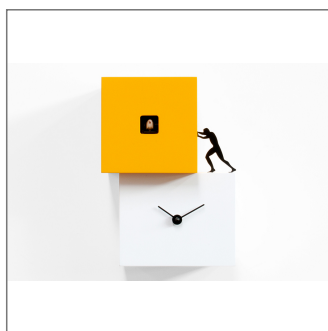

Strong cucù 1

mod. 2270

design by Antonio Farina

Cucù da parete o da tavolo composto da due o tre corpi di diversi colori mossi dal lavoro dell'uomo, un oggetto contemporaneo semplice ma significativo, forte e ben definito. Un cucù che vuole spronarci, che ci ricorda che il tempo passa ed è necessario muoversi, trovare la forza e l'energia di fare ciò che si deve. Elementi con misure e altezze differenti, posizionati secondo uno schema sfalsato, danno vita a Strong Cucù realizzato in legno verniciato. Movimento al quarzo a batteria. Un sensore sensibile alla luce ferma automaticamente la suoneria in assenza di luce.

Colori:

bianco e giallo o bianco e azzurro o bianco e nero

Foto

Dimensioni