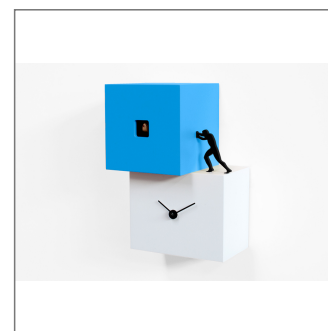

Strong cucù 1

mod. 2270

design by Antonio Farina

Cucù da parete o da tavolo composto da due o tre corpi di diversi colori mossi dal lavoro dell'uomo, un oggetto contemporaneo semplice ma significativo, forte e ben definito. Un cucù che vuole spronarci, che ci ricorda che il tempo passa ed è necessario muoversi, trovare la forza e l'energia di fare ciò che si deve. Elementi con misure e altezze differenti, posizionati secondo uno schema sfalsato, danno vita a Strong Cucù realizzato in legno verniciato. Movimento al quarzo a batteria. Un sensore sensibile alla luce ferma automaticamente la suoneria in assenza di luce.

Colori:

bianco e giallo o bianco e azzurro o bianco e nero

Foto

Dimensioni