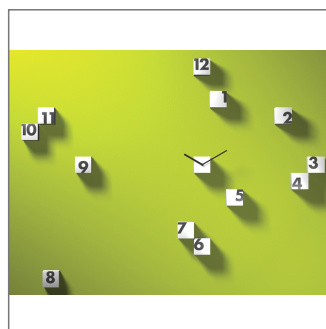

RND_Time

mod. 1342

design by rnd_lab

Orologio da parete, cubetti in poliammide. Movimento al quarzo a batteria. I cubetti devono essere liberamente fissati alla parete.

Colori:

bianco o nero o rosso

Foto

Dimensioni