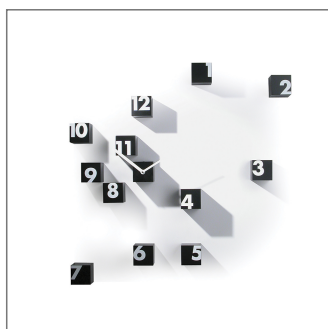

RND_Time

mod. 1342

design by rnd_lab

Orologio da parete, cubetti in poliammide. Movimento al quarzo a batteria. I cubetti devono essere liberamente fissati alla parete.

Colori:

bianco o nero o rosso

Foto

Dimensioni