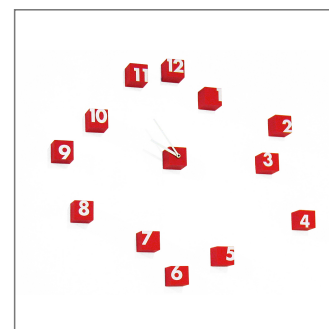

RND_Time

mod. 1342

design by rnd_lab

Orologio da parete, cubetti in poliammide. Movimento al quarzo a batteria. I cubetti devono essere liberamente fissati alla parete.

Colori:

bianco o nero o rosso

Foto

Dimensioni