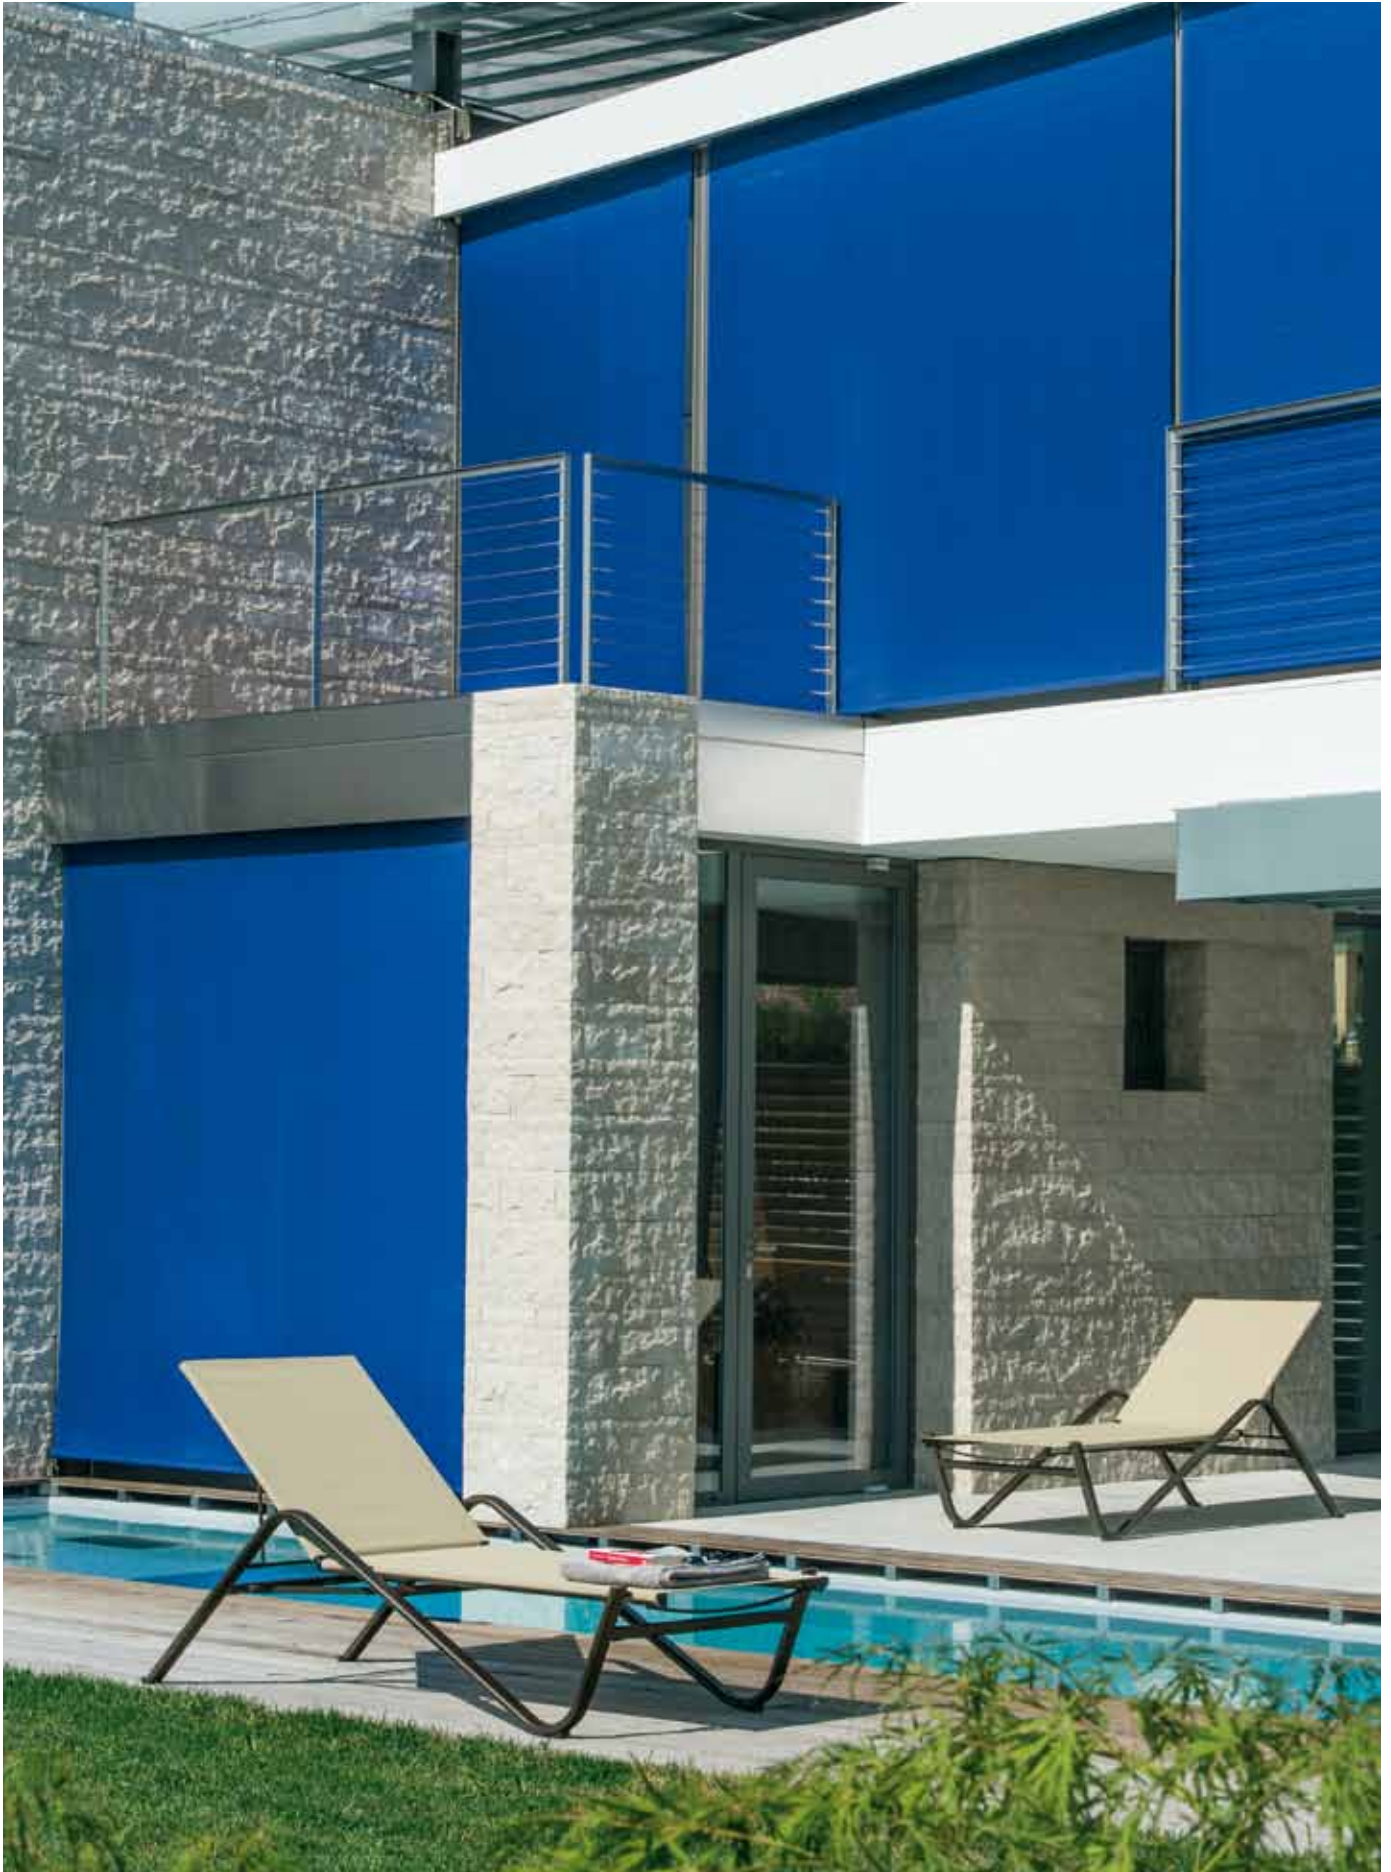

 emu

Holly

design EMU Research Centre

Holly è un lettino dallo stile moderno, semplice e lineare. Il telo di questo lettino è in EMU-Tex ed è dotato di pratiche ruote a scomparsa. È impilabile fino a 8 pezzi e disponibile con o senza tettino parasole. Il tavolino Holly è ideale per ambienti Contract. L'alluminio dona al prodotto altissima resistenza agli agenti atmosferici, all'umidità e alla salsedine. Ha due ripiani d'appoggio, realizzati in lamiera piena, con finitura EMU Coat e vernice antigraffio.

Holly is a lounge chair with a contemporary style that is understated and linear. This lounge chair's fabric is in EMU-Tex. It also comes with hidden wheels. Up to 8 lounge chairs may be stacked and come with or without a sun canopy. The Holly table is ideal for Contract use. Aluminium ensures the product's resistance to atmospheric agents, humidity and sea spray. It has two surfaces in EMU-coated solid sheet metal and scratch-resistant varnish.