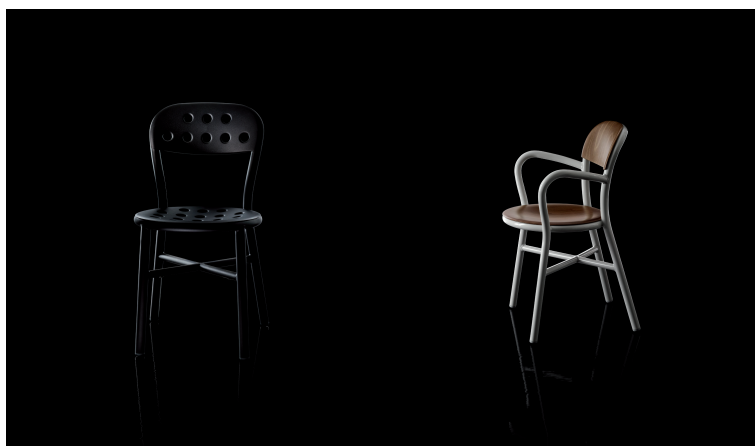

Pipe Chair design Jasper Morrison

Stacking chair.

Also available with arms.
Year of production: 2009.

Material: frame in polished aluminium tube or painted in polyester powder.

Seat and back in punched aluminium plate polished or painted in polyester powder, or in beech plywood.

Silla apilable.

Versión con brazos.
Año de producción: 2009.

Material: estructura en tubo de aluminio brillante o barnizado poliéster.

Asiento y respaldo en chapa de aluminio perforada brillante o barnizada poliéster o en chapado haya.

Stuhl, stapelbar.

Auch mit Armlehnen lieferbar.
Erstproduktion: 2009.

Material: Gestell aus Aluminiumrohr poliert oder polyesterlackiert.

Sitz und Rückenlehne aus Aluminiumlochblech poliert oder polyesterlackiert, oder aus Buchensichtholz.

Sedia impilabile.

Versione anche con braccioli.
Anno di produzione: 2009.

Materiali: struttura in tubo di alluminio lucido o verniciato poliestere.

Sedile e schienale in lamiera di alluminio forata lucida o verniciata poliestere, oppure in impiallacciato di faggio.