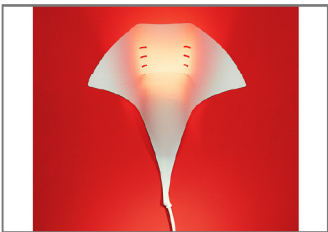

Manta

mod. 245
design by Ram Hillel

Lampada da parete in Valox bianco. Lampadina da 40W. Filo mt. 2 con interruttore.

Colori: bianco

Foto

Dimensioni